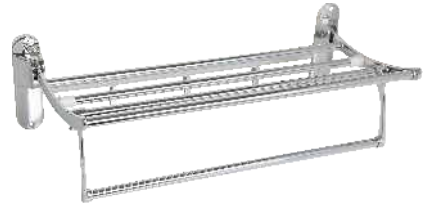

Code : SA-06
Item : SOAP DISH WITH
TUMBLER HOLDER
MRP : ₹ 1201/-

Code : SA-05
Item : TOWEL RING
MRP : ₹ 909/-

Code : SA-01
Item : TOWEL ROD 600mm
MRP : ₹ 1093/-

Code : SA-10
Item : TOWEL RACK 600mm
MRP : ₹ 3351/-

FOLDING RACK

JANEU[®]
Jointless chain of relationship

Folding Rack

Code : JFR-05
Item : DUAL FOLD TOWEL RACK SS-304
Finishing : Chrome
Size : 600mm
MRP : ₹ 3801/-

Code : JFR-01
Item : CURVED FOLDING RACK
Finishing : Chrome
Size : 600mm
MRP : ₹ 2501/-

Code : JFR-02
Item : CURVED FOLDING RACK
Finishing : Chrome
Size : 450mm
MRP : ₹ 2401/-

Code : JFR-03
Item : SQUARE FOLDING RACK
Finishing : Chrome
Size : 600mm
MRP : ₹ 2951/-

Code : JFR-04
Item : SQUARE FOLDING RACK
Finishing : Chrome
Size : 450mm
MRP : ₹ 2851/-

Code : JFR-304-05
Item : DUAL FOLDING RACK SS-304
Finishing : Chrome
Size : 450mm
MRP : ₹ 4001/-

Code : JUSS-222
Item : Double Shelf with Towel Bar & Hook
Finishing : Chrome
MRP : ₹ 3251/-

Code : JUSS-111
Item : Single Shelf with Towel Bar & Hook
Finishing : Chrome
MRP : ₹ 2501/-